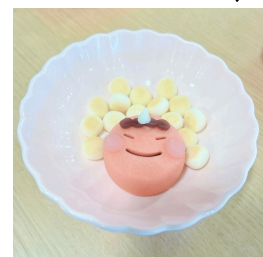

## 節分祭

入所棟では節分祭を行いました! 豆に見立てたボールを赤鬼と青鬼に向かって投げて厄払い✨

おやつは  
鬼のお菓子でした!

次にやって来たのは福の神✨ 最後は鬼と福の神が仲良く記念撮影📷